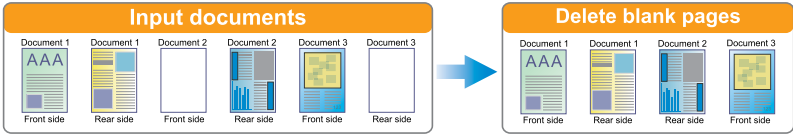

Blank Page Removal

Automatically detect and remove blank pages.