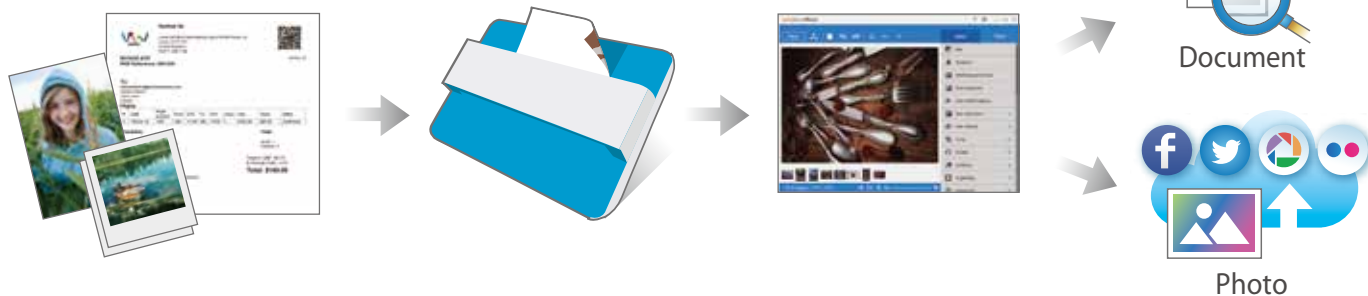

照片

收據

名片

票券

文件

ePhoto提供最便捷及快速的**照片·文件**雙掃描

Plustek ePhoto是個人與小型企業最佳掃描器首選

Plustek ePhoto具備全自動偵測進紙功能，隨放隨掃，無需特殊擺放方式，適合照片、文件、收據、名片、票卷等等，直接放置進紙槽內，透過軟體自動辨識格式功能，自動裁切每一張照片與文件，為您保留住最原始的感動。

家庭

商店

辦公室

企業

產品特點：

- 高品質CCD的感光原件
- 自動偵測到文件立即掃描
- 掃描照片約2秒鐘
- 掃描A4文件約5秒鐘
- 掃描影像支援一比一高品質輸出列印
- 掃描成可搜索PDF檔案格式 (僅限掃描文件)

硬體需求：

Windows PC