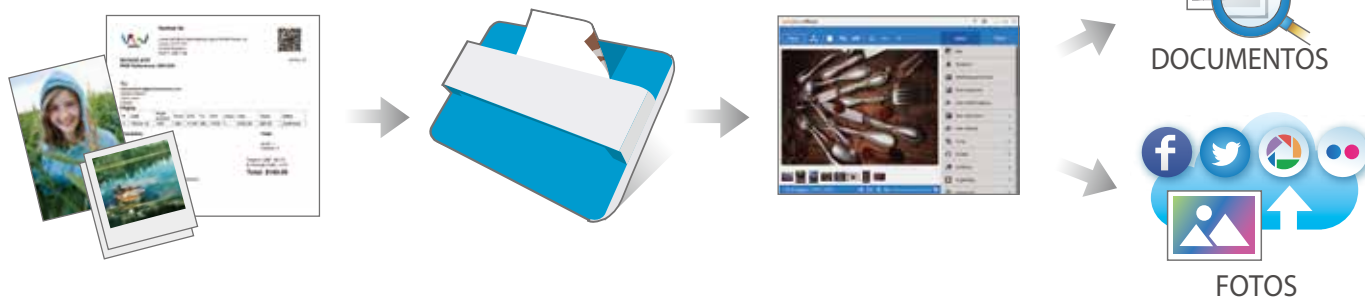

Requisitos de Hardware

Windows PC

2 GHz CPU ou superior / 4 GB RAM recomendada
10 GB de Espaço livre no HD / Drive DVD Drive ou conexão com a Internet
Porta USB / Microsoft Windows 7 / 8 / 10 / 11

Macintosh

2 GHz CPU ou superior (CPU baseada em INTEL, NÃO em PowerPC)
4 GB RAM recomendada / 10 GB de espaço livre no HD
Drive de DVD ou conexão com a Internet / Porta USB
Mac OS X 10.8x-12.x ou posterior ^[1]

Especificação

Sensor de Imagem	CCD
Resolução ótica	300 & 600dpi
Profundidade de Cores	Entrada: 48bits / Saída: 24bits
Velocidade	Fotos 4 x 6: aproximadamente 2 segundos Documentos (A4): aproximadamente 5 segundos
Área de Varredura (L x C)	Mínimo: 24 x 24mm / Máximo: 216 x 297mm
Espessura do papel	Não em relevo: 0.76mm ou menos
Ciclo diário de trabalho	500 folhas / 1000 fotos
Fonte de energia	24VCC / 0.75A
Interface	USB 2.0
Peso Líquido	1.48Kg
Dimensões (LPA)	290 x 161 x 158mm
Sistema Operacional	Windows 7 / 8 / 10 / 11 Mac OS X 10.15.x-14.x ou posterior ^[1]

Software

Plustek ePhoto

^[1] A compatibilidade pode diferir dependendo da versão do software. Por favor consulte a compatibilidade do sistema operacional no site da Plustek para obter as últimas informações. As informações e especificações contidas neste documento estão sujeitas a mudanças sem aviso prévio. Por favor visite o site da Plustek para obter as últimas informações de suporte.