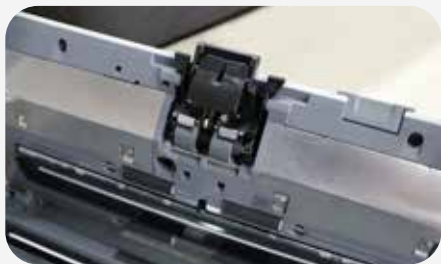

高速

节能

国产化

A4幅面直通道 彩色双面高速扫描仪

华科益 PS3180U

强大走纸系统 纸张兼容性强

采用主动分离式搓纸轮设计，有效防止重张进纸。当多张纸同时进入时，分离轮会反向旋转，阻止多余纸张进入。同时，重张检测传感器提供双重保障，显著降低重张进纸的可能性。

高速高效 省时省力

扫描速度全面提升，并且支持200dpi和300dpi不同色彩模式的双面扫描同速，文档电子化效率大大提高。

支持长纸张扫描

支持 5080mm 长纸扫描，例如银行承兑汇票的扫描，水文气象等单位监测数据的扫描，医疗机构的各种检查诊疗单的扫描，只需在驱动中进行简单设置即可完成，操作简单并确保文件的数据完整性。

条码识别命名

在扫描文档时，可根据用户要求，将文件的一维条码或二维码自动提取并自动为文件命名。轻松实现大批量文件的收集、查找和管理。