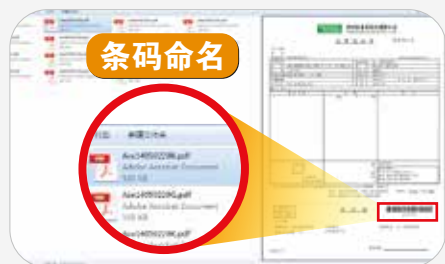

扫描速度全面提升，并且支持200dpi和300dpi不同色彩模式的双面扫描同速，文档电子化效率大大提高。

支持长纸张扫描

支持 5080mm 长纸扫描，例如银行承兑汇票的扫描，水文气象等单位监测数据的扫描，医疗机构的各种检查诊疗单的扫描，只需在驱动中进行简单设置即可完成，操作简单并确保文件的数据完整性。

条码识别命名

在扫描文档时，可根据用户要求，将文件的一维条码或二维码自动提取并自动为文件命名。轻松实现大批量文件的收集、查找和管理。