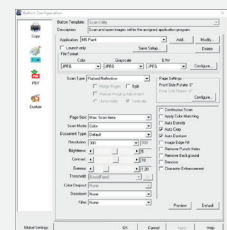

智能快捷按键，操作简便

2700机身附带4个快捷功能按键，可根据您的需求进行一键扫描，文件复制、图像扫描、PDF文档及自定义功能模式，满足您的多种使用需求。

高级图像处理 自动优化影像

2700附带华科益专业扫描软件，高级影像处理轻松搞定，自动优化输出高质量影像

自动删除空白页

当您扫描双面文件时，如遇空白页纸张，系统自动识别空白页并在输出时自动删除，无需您手动处理文件。

去除装订孔

当您在扫描带有孔洞发票或带有装订孔文件时，系统能够识别到孔洞并进行自动填充，保证扫描后的影像完美无缺。

图像调整设置

华科益专业扫描软件支持图像自定义调整，根据您的扫描需求，您可以针对每一项细节功能进行自定义参数调节，满足各种影像需求。

硬件参数

扫描元件	CIS
光源	LED
光学分辨率	1200 dpi
分辨率	1200 x 1200 dpi
色彩位数	彩色：输入48-Bit；输出 24-Bit 灰阶：输入16-Bit；输出 8-Bit 黑白：1-Bit
扫描速度	每页 3 秒（彩色模式，300 dpi，A4）
最大扫描幅面（宽 x 长）	最大：216 x 297 mm（8.5" x 11.69"）