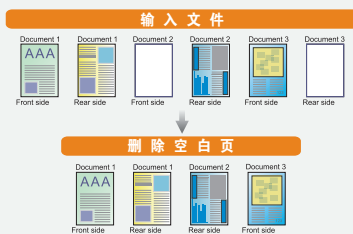

节能

国产化

华科益2700 平板扫描仪

华科益 2700

A4快速彩色平板扫描仪

华科益2700是一款小巧高效平板扫描仪，机身轻薄小巧，易收纳可便携；扫描A4幅面文件仅需3秒一张，同时具备高色彩还原度，高效完成扫描需求。

可掀盖设计，支持厚书籍扫描

华科益2700采用“Z字型”盖板，可掀盖设计能够满足扫描一定厚度文件需求，例如厚书籍、整本杂志等等，无须担心扫描影像缺失和边框不完美。

智能快捷按键，操作简便

2700机身附带4个快捷功能按键，可根据您的需求进行一键扫描，文件复制、图像扫描、PDF文档及自定义功能模式，满足您的多种使用需求。

高级图像处理 自动优化影像

2700附带华科益专业扫描软件，高级影像处理轻松搞定，自动优化输出高质量影像

自动删除空白页

当您扫描双面文件时，如遇空白页纸张，系统自动识别空白页并在输出时自动删除，无需您手动处理文件。

去除装订孔

当您在扫描带有孔洞发票或带有装订孔文件时，系统能够识别到孔洞并进行自动填充，保证扫描后的影像完美无缺。

图像调整设置

华科益专业扫描软件支持图像自定义调整，根据您的扫描需求，您可以针对每一项细节功能进行自定义参数调节，满足各种影像需求。

硬件参数

扫描元件	CIS
光源	LED
光学分辨率	1200 dpi
分辨率	1200 x 1200 dpi
色彩位数	彩色：输入48-Bit；输出 24-Bit 灰阶：输入16-Bit；输出 8-Bit 黑白：1-Bit
扫描速度	每页 3 秒（彩色模式，300 dpi，A4）
最大扫描幅面（宽 x 长）	最大：216 x 297 mm（8.5" x 11.69"）