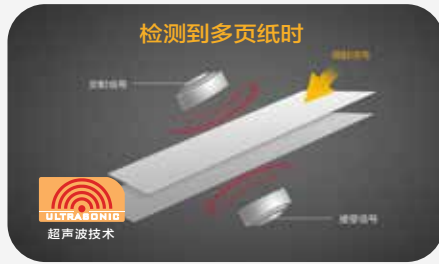

可靠的进纸机构

采用全新进纸分离技术，主动分离式搓纸轮结构可以有效阻止重张进纸的发生。当发生多张进纸时分离轮可以进行反向旋转，从而阻止多余的纸张进入，加上超声波重张检测传感器的双重保障，有效降低重张进纸的可能性。