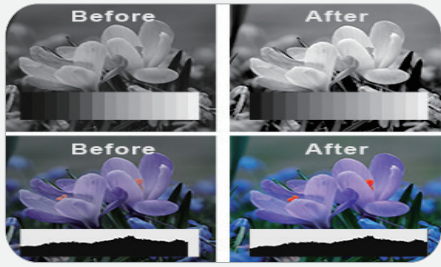

国产化

数据加工行业
推荐产品

华科益 A380 Plus

准确的色彩还原和高动态范围

采用高精度CCD图像传感器，在扫描艺术品和彩色图纸时可提供准确的色彩还原及较高的色彩动态范围。扫描带有凹凸感介质时（如：面料、瓷砖、电路板等），利用CCD特有的大景深特性，可以更加清晰的还原凹凸部位的影像细节。

合盖自动扫描

应档案数据加工行业的时效性特点，A380 Plus配备霍尔感应器，可自动检测合盖动作，实现自动合盖扫描，可以大幅减少人工手动点击扫描按键操作所耗费的时间，极大提升了整体扫描效率。简单易用的操作，无需学习也可快速上手。

适合历史古籍档案、瓷砖、图文店、出版社等高精度需求场景使用

历史文献

文件、书籍

珍贵画作

硬件参数

光学元件	CCD
光学分辨率	600 dpi
扫描模式	彩色：输入48-Bit；输出 24-Bit 灰阶：输入16-Bit；输出 8-Bit 黑白：1-Bit
色彩深度	输入 48-bit；输出 24-bit
扫描速度	1.75秒 300 dpi 彩色 A3
扫描幅面 (W x L)	最大. 304.8 mm x 431.8 mm, A3